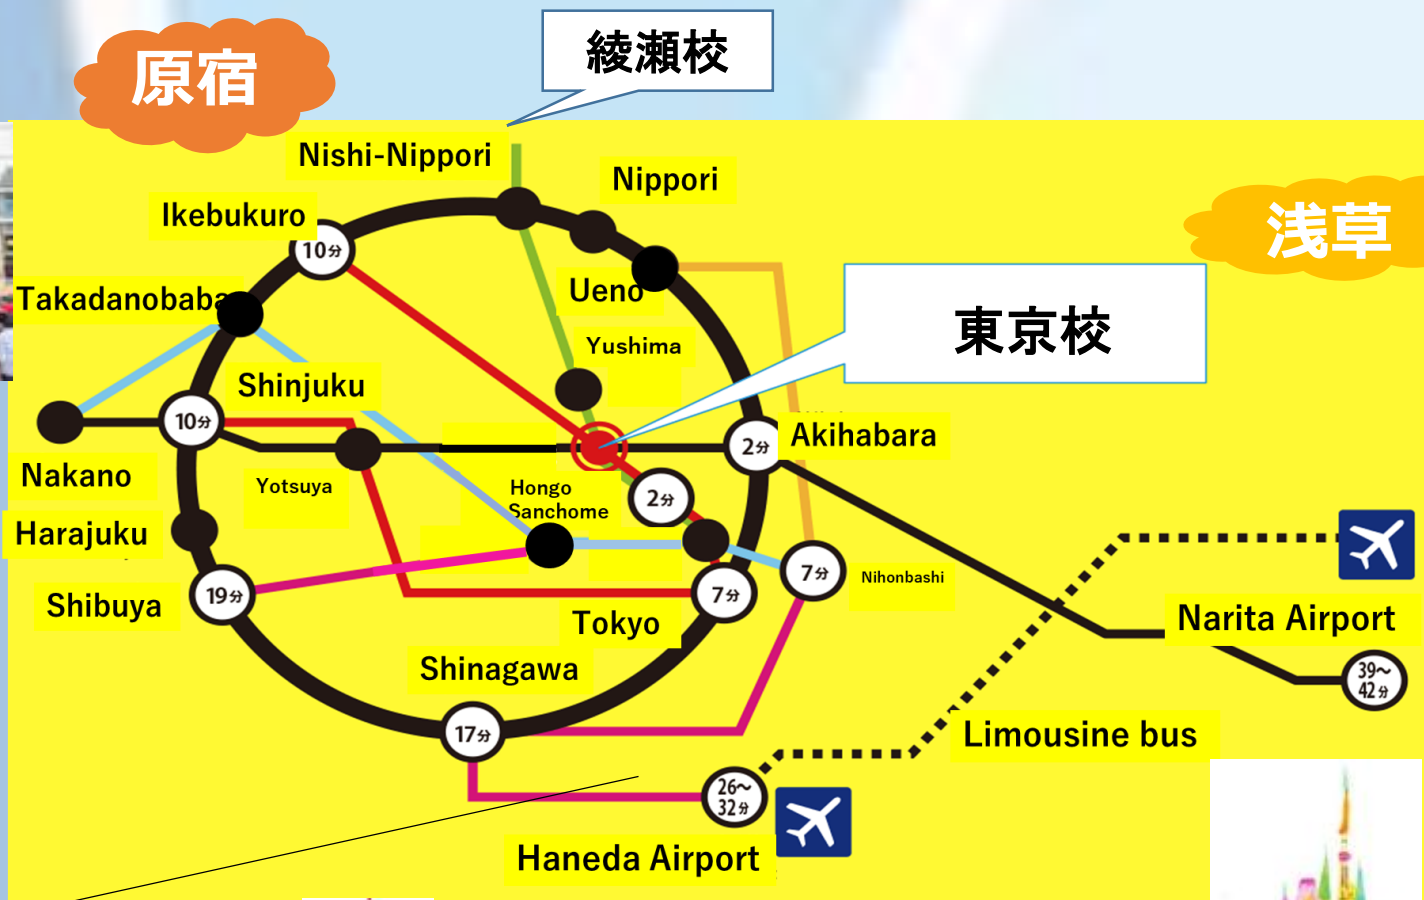

## ①東京校

## ②綾瀨校

東京大学

渋谷

東京鐵塔

東京迪士尼

## ①東京校

○地址 東京都文京区本郷3丁目

○最近車站 都営大江戸線 本郷三丁目駅 A5出口走路4分

東京メトロ丸ノ内線 本郷三丁目駅 走路5分

東京メトロ千代田線 湯島駅 3番出口 走路6分

JR中央線 御茶ノ水駅・水橋口 走路10分

○特徴 位在東京都文京區，和東京大學同一區，使用同一個車站，本郷三丁目車站。地理位置好，環境適合念書。非常安靜。在日本屬於學習高級住宅區。附近有動漫文化秋葉原，上野公園等非常優渥的地理位置。

## ②綾瀨校

○地址 東京都足立區東綾瀨 1 丁目

○最近車站 東京メトロ千代田線 綾瀨站  
JR常磐線 綾瀨站 走路 5 分

○特徵 位於東京都足立區，在東京都內來相比，生活費，食衣住行比其他東京區來比較是相當便宜。在東京也是屬於下町。非常有人情味的區域。若想要省生活費 又想要在東京念書! 非常推薦綾瀨校。  
※綾瀨校2020年新建設。整棟校區非常漂亮。